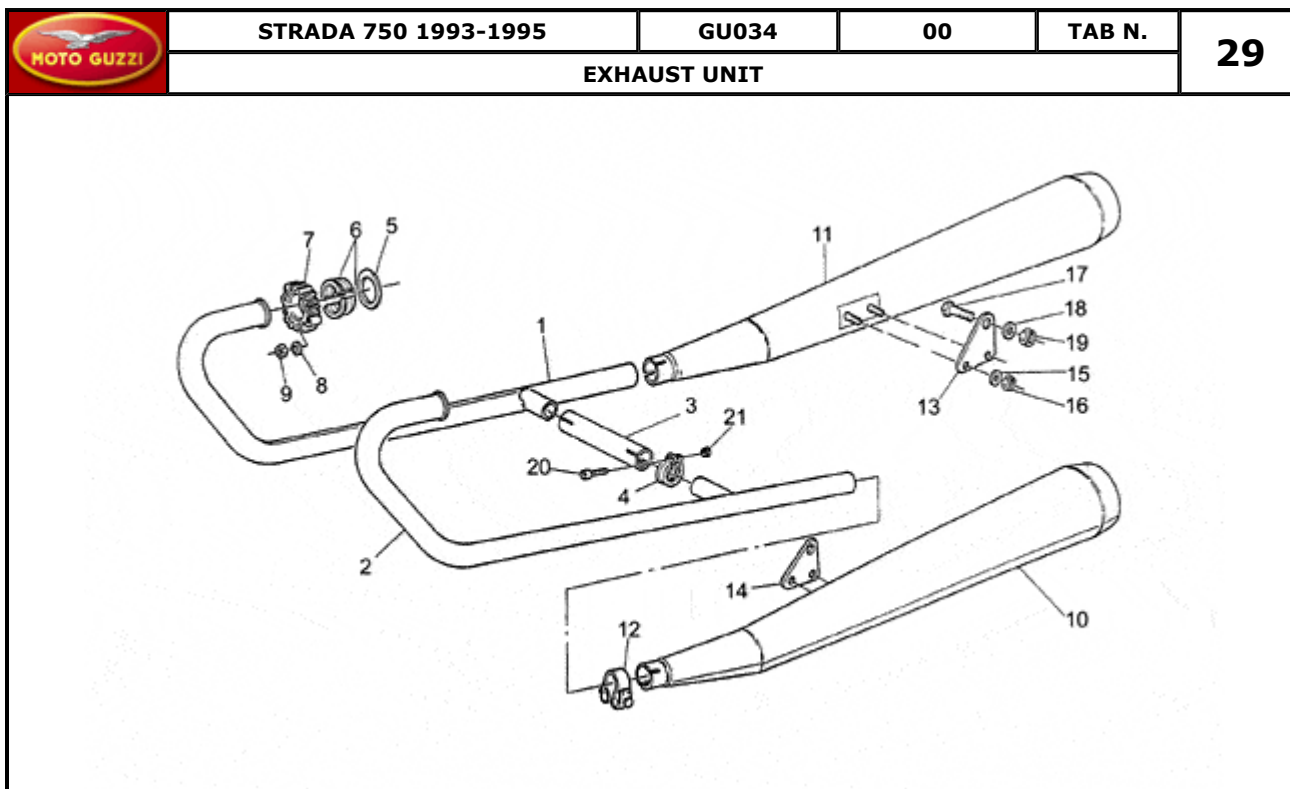

Pos.	Description	Year	I_M_	Country	Version	Code	Q.ty	P.Cod.
1	RH exhaust pipe	-	-	-	-	GU19120765	1	
2	LH exhaust pipe	-	-	-	-	GU19120766	1	
3	Exhaust pipe	-	-	-	-	GU19121135	1	
4	Hose clamp	-	-	-	-	GU61126920	2	
5	Gasket	-	-	-	-	GU19025280	2	
6	Spacer	-	-	-	-	GU19025460	4	
7	Exhaust ring nut	-	-	-	-	GU19121050	2	
8	Special washer	-	-	-	-	GU61013800	4	
9	Nut	-	-	-	-	GU92701062	4	
10	LH silencer	-	-	-	-	GU27122985	1	
11	RH silencer	-	-	-	-	GU27123085	1	
12	Hose clamp	-	-	-	-	GU14126900	2	
13	RH silencer bracket	-	-	-	-	GU27128660	1	
14	LH silencer bracket	-	-	-	-	GU27128760	1	
15	Spring washer 8x15x0,3	-	-	-	-	GU61270300	4	
16	Nut M8X1,25	-	-	-	-	GU92602208	4	
17	Hex screw M10X22	-	-	-	-	GU98054522	2	
18	Notched washer	-	-	-	-	GU95021110	2	
19	Nut	-	-	-	-	GU92602410	2	
20	Screw	-	-	-	-	GU61127520	2	
21	Ring nut	-	-	-	-	GU61127220	2