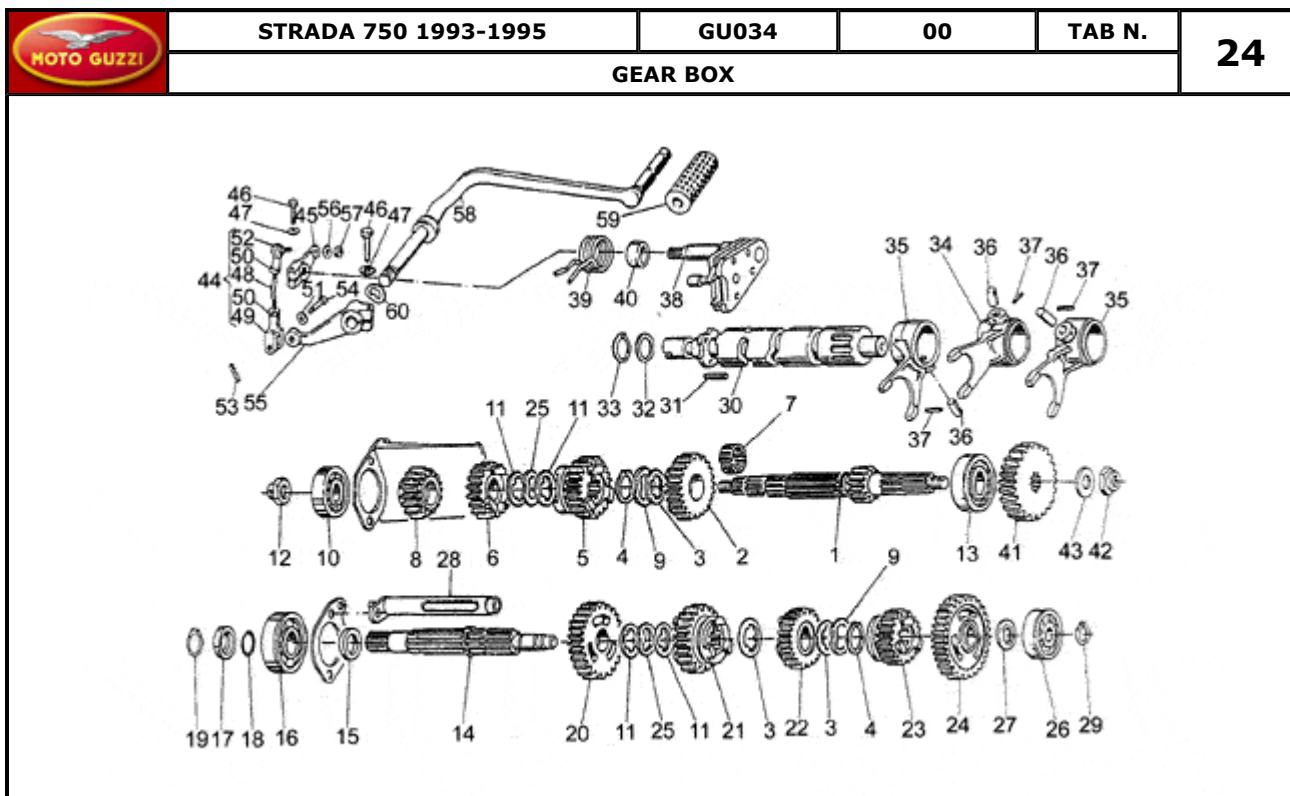

Pos.	Description	Year	I_M	Country	Version	Code	Q.ty	P.Cod.
1	Primary gear shaft Z=11	-	-	-	-	GU23210570	1	
2	Gear 5a AP Z=20	-	-	-	-	GU23212070	1	
3	Thrust washer	-	-	-	-	GU19215460	3	
4	Circlip	-	-	-	-	GU90271127	2	
5	Gear 4a AP Z=18	-	-	-	-	GU19211861	1	
6	Gear 3a AP Z=18	-	-	-	-	GU19211460	1	
7	Roller cage	-	-	-	-	GU92251023	1	
8	Gear 2a AP Z=14	-	-	-	-	GU19211361	1	
9	Washer	-	-	-	-	GU19218062	2	
10	Bearing AP 17x40x17,5	-	-	-	-	GU92218417	1	
11	Clearance washer	-	-	-	-	GU19214660	4	
12	Nut	-	-	-	-	GU10054100	1	
13	Bearing AP 20x37x17	-	-	-	-	GU92230320	1	
14	Driven shaft	-	-	-	-	GU19213661	1	
15	Spacer	-	-	-	-	GU19212900	1	
16	Bearing 20X47X14	-	-	-	-	GU92201220	1	
17	Spacer	-	-	-	-	GU19213720	1	
18	Gasket ring 18,77X1,78	-	-	-	-	GU90706188	1	
19	Circlip	-	-	-	-	GU90271121	1	
20	Gear 2a AS Z=23	-	-	-	-	GU23214571	1	
21	Gear 3a AS Z=23	-	-	-	-	GU19214860	1	
22	Gear 4a AS Z=19	-	-	-	-	GU19215161	1	
23	Gear 5a AS Z=18	-	-	-	-	GU23215270	1	
24	Driven gear 1A Z=26	-	-	-	-	GU23214070	1	
25	Washer	-	-	-	-	GU19218061	2	
26	Bearing	-	-	-	-	GU92234716	1	
27	Spacer 1,7 mm	-	-	-	-	GU10214301	1	
	Spacer 1,8 mm	-	-	-	-	GU10214302	1	
	Spacer 1,9 mm	-	-	-	-	GU10214303	1	
	Washer 2 mm	-	-	-	-	GU10214304	1	
	Spacer 2,1 mm	-	-	-	-	GU10214305	1	
28	Gutter	-	-	-	-	GU23202074	1	
29	Circlip	-	-	-	-	GU90271117	1