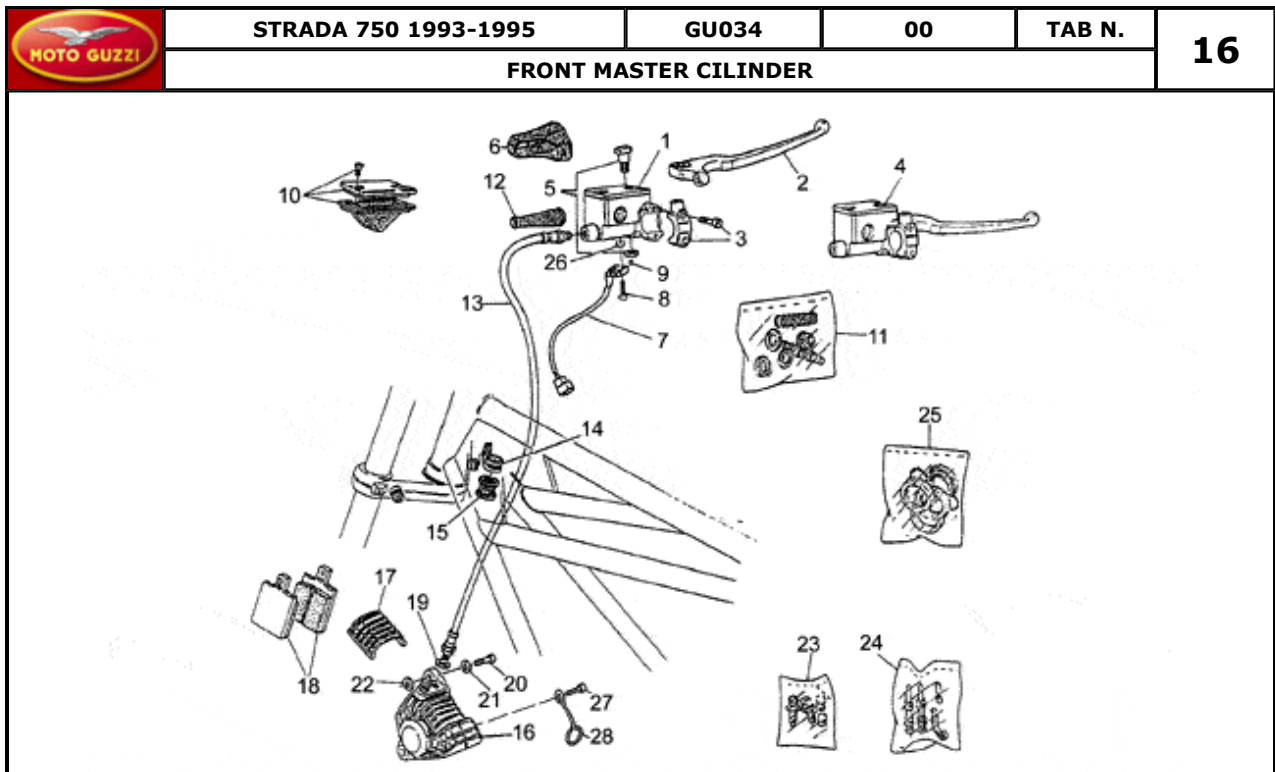

Pos.	Description	Year	I_M_	Country	Version	Code	Q.ty	P.Cod.
1	Front master cilinder	-	-	-	-	GU28660278	1	
2	Front brake lever	-	-	-	-	GU28605678	1	
3	Bracket	-	-	-	-	GU27664075	1	
4	Front master cilinder	-	-	-	-	GU28660178	1	
5	Pin	-	-	-	-	GU27604815	1	
6	Cap	-	-	-	-	GU27663615	1	
7	Brake light switch	-	-	-	-	GU27749815	1	
8	Screw	-	-	-	-	GU98200214	2	
9	Ball	-	-	-	-	GU92295708	1	
10	Pump cover	-	-	-	-	GU27661115	1	
11	Pump revision kit	-	-	-	-	GU28659378	1	
12	Bellows	-	-	-	-	GU23093870	1	
13	Pipe	-	-	-	-	GU30657110	1	
14	Hose clamp	-	-	-	-	GU17658360	1	
15	Ring	-	-	-	-	GU17658260	1	
16	RH front brake caliper Grimeca	-	-	-	29895C	GU31652365	1	
17	Brake caliper cover BREMBO	-	-	-	-	GU39654700	1	
	Brake caliper cover GRIMECA	-	-	-	29895C	GU31654765	1	
18	Pads pair GRIMECA	-	-	-	29895C	GU31654665	2	
	Pads pair BREMBO	-	-	-	-	GU27654610	1	
19	Gasket	-	-	-	-	GU25656100	2	
20	Screw	-	-	-	-	GU98622422	2	
21	Spring washer 8x15x0,3	-	-	-	-	GU61270300	2	
22	Washer 8,5X18X0,8	-	-	-	-	GU95100251	1	
	Washer 8,5X18X0,5	-	-	-	-	GU95100250	1	
23	Bleeder+cap GRIMECA	-	-	-	29895C	GU31659265	1	
	Bleeder+cap BREMBO D.6	-	-	-	-	GU65659200	1	
24	Pins+spring GRIMECA	-	-	-	29895C	GU31659165	2	
	Pins+spring BREMBO	-	-	-	-	GU39659100	1	
25	Brake caliper rev. kit GRIMECA	-	-	-	29895C	GU66659031	1	
	Brake caliper rev. kit BREMBO	-	-	-	-	GU39659000	1	
26	Nut	-	-	-	-	GU92601002	2	
27	Hex socket screw M8X25	-	-	-	-	GU98622425	1	
28	Cable-guide	-	-	-	-	GU23655770	1