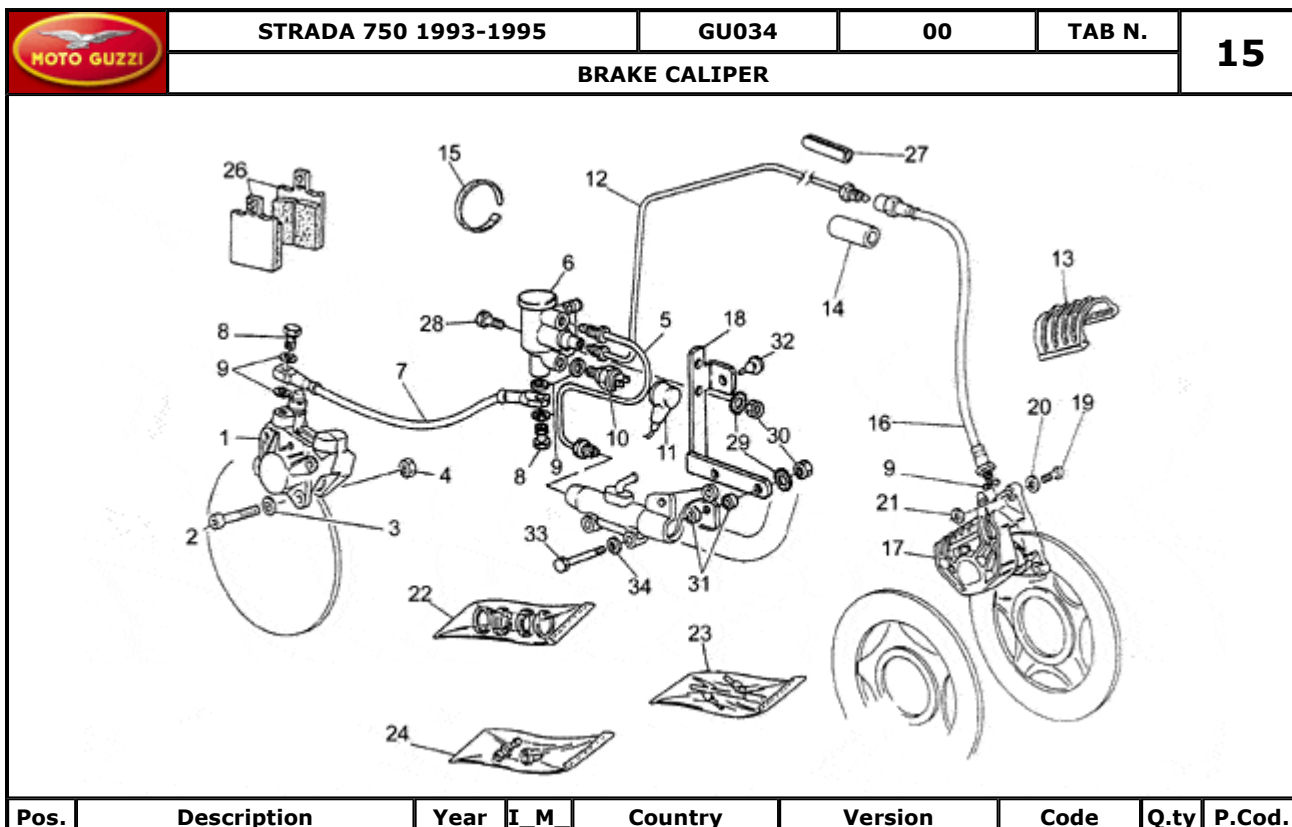

Pos.	Description	Year	I_M	Country	Version	Code	Q.ty	P.Cod.
1	Rear brake caliper	-	-	-	-	GU23653010	1	
2	Screw	-	-	-	-	GU98622422	2	
3	Spring washer 8x15x0,3	-	-	-	-	GU61270300	2	
4	Nut M8X1,25	-	-	-	-	GU92602208	2	
5	Pipe	-	-	-	-	GU23657830	1	
6	Valve	-	-	-	-	GU27668561	1	
7	Brake hose	-	-	-	-	GU19658660	1	
8	Oil pipe screw *	-	-	-	-	GU95990028	2	
9	Gasket	-	-	-	-	GU25656100	7	
10	Switch	-	-	-	-	GU63657000	1	
11	Cap	-	-	-	-	GU12735100	1	
12	Pipe	-	-	-	-	GU23658730	1	
13	Brake caliper cover BREMBO	-	-	-	-	GU39654700	1	
	Brake caliper cover GRIMECA	-	-	-	29895C	GU31654765	1	
14	Protection	-	-	-	-	GU17573860	1	
15	Hose clamp 3,6x20,6	-	-	-	-	GU14609650	3	
16	Brake hose	-	-	-	-	GU17658860	1	
17	LH front brake caliper Grimeca	-	-	-	29895C	GU31652265	1	
18	Plate	-	-	-	-	GU31415615	1	
19	Screw	-	-	-	-	GU98622422	2	
20	Spring washer 8x15x0,3	-	-	-	-	GU61270300	2	
21	Washer 8,5X18X0,5	-	-	-	-	GU95100250	1	
	Washer 8,5X18X0,8	-	-	-	-	GU95100251	1	
22	Brake caliper rev. kit BREMBO	-	-	-	-	GU39659000	2	
23	Pins+spring BREMBO	-	-	-	-	GU31659160	1	
	Pins+spring BREMBO	-	-	-	-	GU39659100	1	
	Pins+spring GRIMECA	-	-	-	29895C	GU31659165	2	
24	Bleeder+cap GRIMECA	-	-	-	29895C	GU31659265	1	
	Bleeder+cap BREMBO D.10	-	-	-	-	GU31659260	1	
	Bleeder+cap BREMBO D.6	-	-	-	-	GU65659200	2	
26	Pads pair BREMBO	-	-	-	-	GU27654610	2	
	Pads pair GRIMECA	-	-	-	29895C	GU31654665	2	
27	Piston ring	-	-	-	-	GU17659650	2