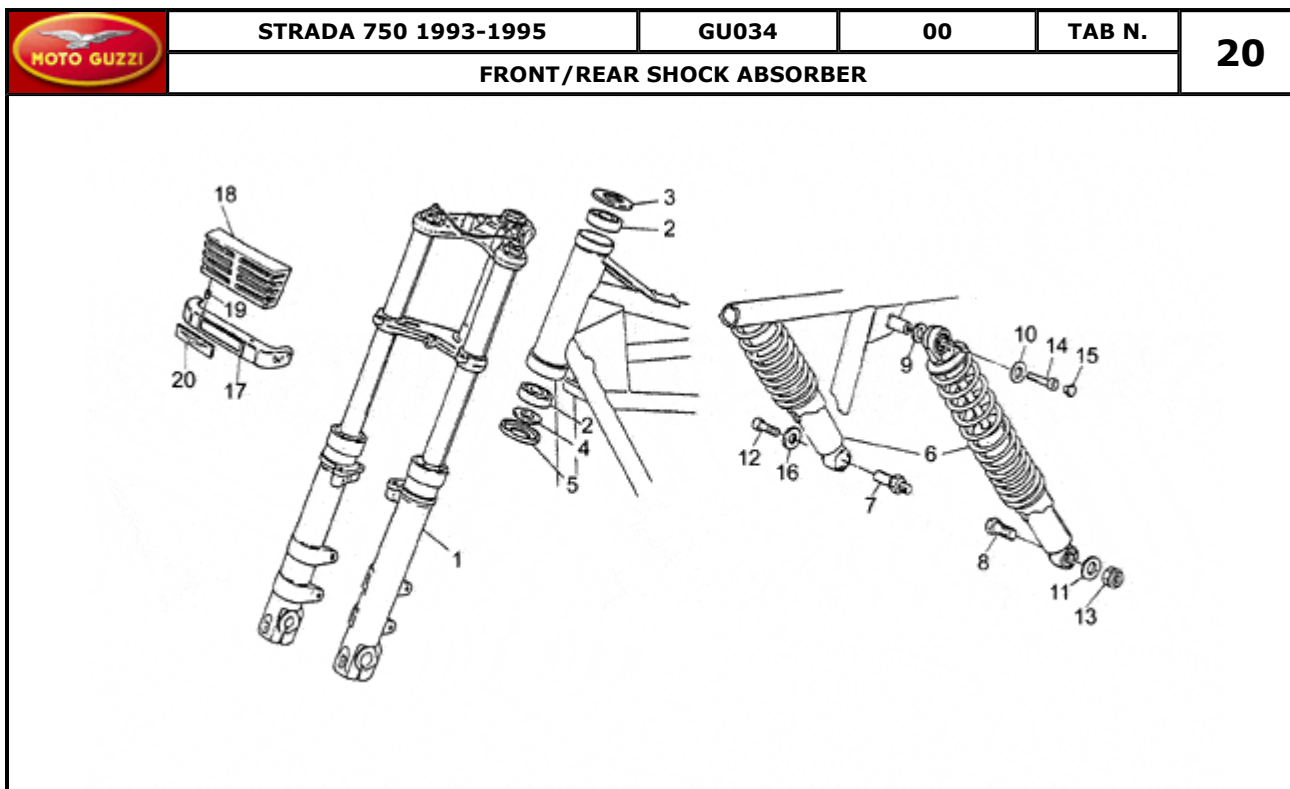

Pos.	Description	Year	I_M_	Country	Version	Code	Q.ty	P.Cod.
1	Front fork, polished	-	-	-	28795C	-	GU31490290	1
	Front fork, grey	-	-	-	-	-	GU31490240	1
2	Tap.roller bearing	-	-	-	-	-	GU92249225	2
3	Cup	-	-	-	-	-	GU14494600	1
4	Clearance washer	-	-	-	-	-	GU14516700	1
5	Dust cover	-	-	-	-	-	GU14517000	1
6	Rear shock absorber	-	-	-	-	-	GU31550240	2
7	Pin	-	-	-	-	-	GU23555281	1
8	Pin	-	-	-	-	-	GU23555280	1
9	Spacer	-	-	-	-	-	GU91181407	2
10	Spacer	-	-	-	-	-	GU95100235	2
11	Notched washer	-	-	-	-	-	GU95021110	1
12	Screw	-	-	-	-	-	GU98822416	1
13	Nut	-	-	-	-	-	GU92602410	1
14	Screw	-	-	-	-	-	GU98620455	2
15	Plug	-	-	-	-	-	GU23943410	2
16	Washer	-	-	-	-	-	GU95100239	1
17	Clamp	-	-	-	-	-	GU23751310	1
18	Grid	-	-	-	-	-	GU31505890	1
19	Pin	-	-	-	-	-	GU23922210	2
20	Constructor dataplate	-	-	-	-	-	GU23769510	1