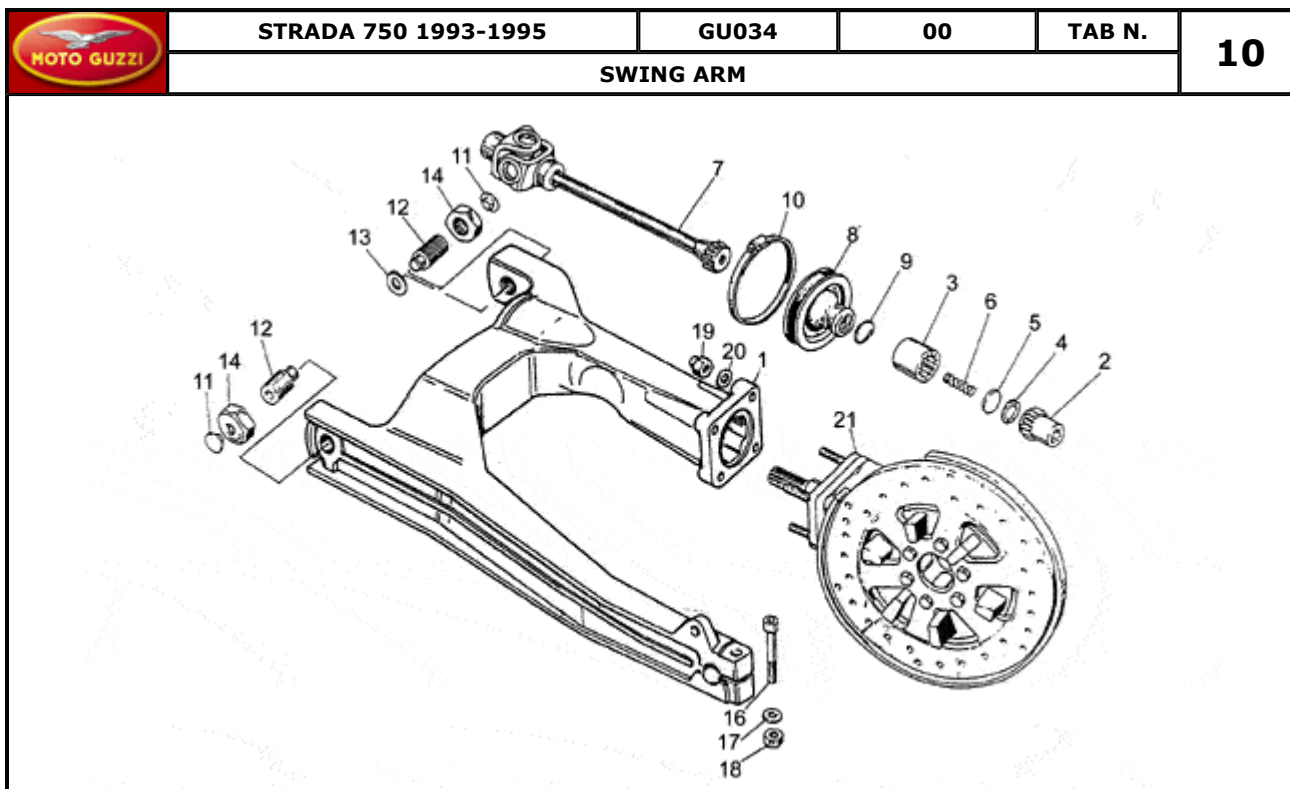

Pos.	Description	Year	I_M_	Country	Version	Code	Q.ty	P.Cod.
1	Rear fork grey	-	-	-	30295C	-	GU31540280	1
2	Hose	-	-	-	-	-	GU19327701	1
3	Hose	-	-	-	-	-	GU19328801	1
4	Circlip	-	-	-	-	-	GU90272023	1
5	Disc	-	-	-	-	-	GU19327601	1
6	Spring	-	-	-	-	-	GU94321099	1
7	Coupling	-	-	-	-	-	GU23328081	1
8	Protection collar	-	-	-	-	-	GU23548080	1
9	Spring	-	-	-	-	-	GU23548180	1
10	Hose clamp	-	-	-	-	-	GU93305074	1
11	Plug	-	-	-	-	-	GU93180105	2
12	Pin	-	-	-	-	-	GU19547000	2
13	Spacer	-	-	-	-	-	GU35214300	1
14	Nut	-	-	-	-	-	GU14547800	2
16	Screw	-	-	-	-	-	GU98620545	1
17	Washer 10,2x18x2	-	-	-	-	-	GU95004210	1
18	Nut	-	-	-	-	-	GU92602210	1
19	Nut	-	-	-	-	-	GU92781081	4
20	Washer 8,4X13X0,8	-	-	-	-	-	GU14615901	4
21	Transmission box assy., grey	-	-	-	30295C	-	GU20350220	1