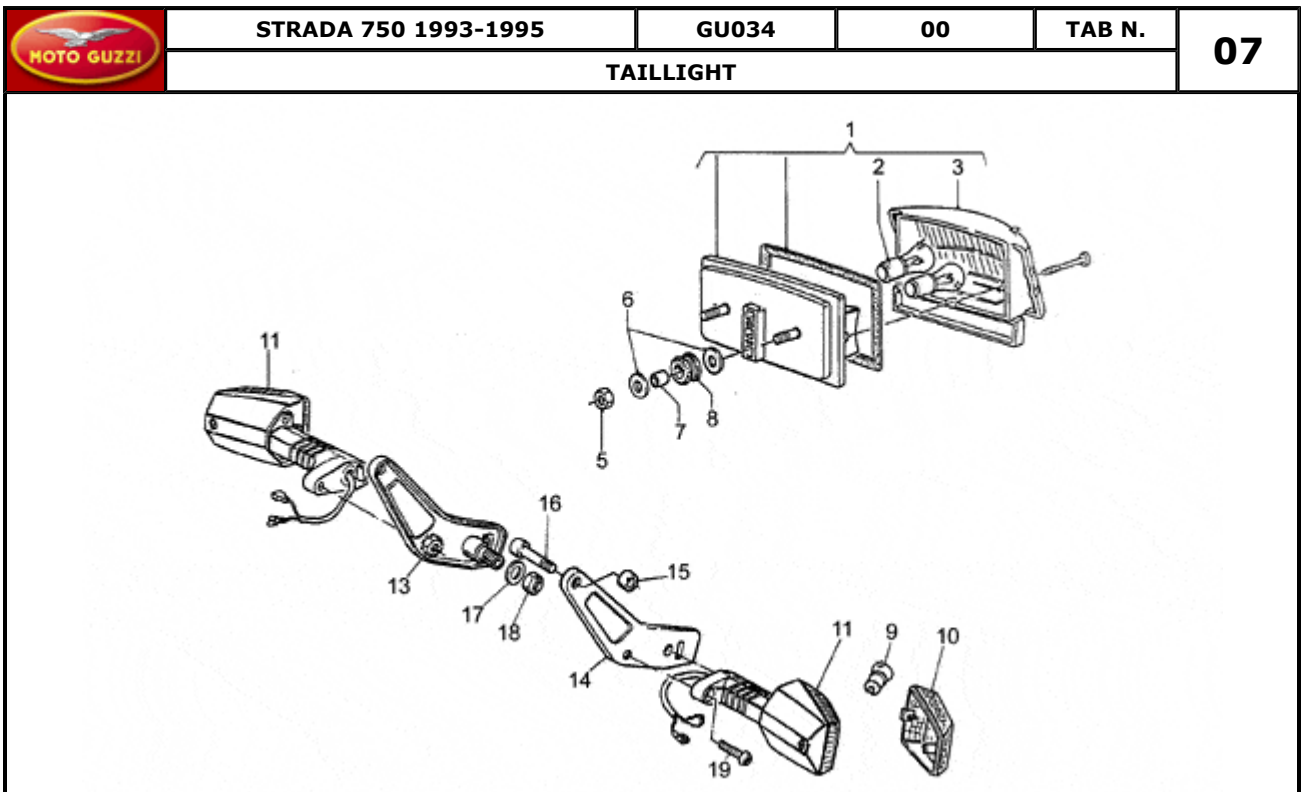

Pos.	Description	Year	I_M_	Country	Version	Code	Q.ty	P.Cod.
1	Taillight	-	-	-	-	GU27740985	1	
2	Lamp 12V/5-21W	-	-	-	-	GU93450224	2	
3	Taillight lens	-	-	-	-	GU27741785	1	
5	Nut M6x1	-	-	-	-	GU92630206	2	
6	Washer	-	-	-	-	GU95100128	4	
7	Spacer	-	-	-	-	GU91180607	2	
8	Rubber spacer	-	-	-	-	GU91551085	2	
9	Lamp 12V-10W	-	-	-	-	GU93450127	2	
10	Turn indicator lens	-	-	-	-	GU23753710	2	
11	Turn indicator	-	-	-	-	GU23750670	2	
13	RH plate	-	-	-	-	GU23468230	1	
14	LH plate	-	-	-	-	GU23468430	1	
15	Spacer	-	-	-	-	GU91180913	2	
16	Screw M8X40	-	-	-	-	GU98620440	1	
17	Notched washer	-	-	-	-	GU95021112	2	
18	Low nut M12x1,25	-	-	-	-	GU92602512	2	
19	Screw	-	-	-	-	GU98230612	2