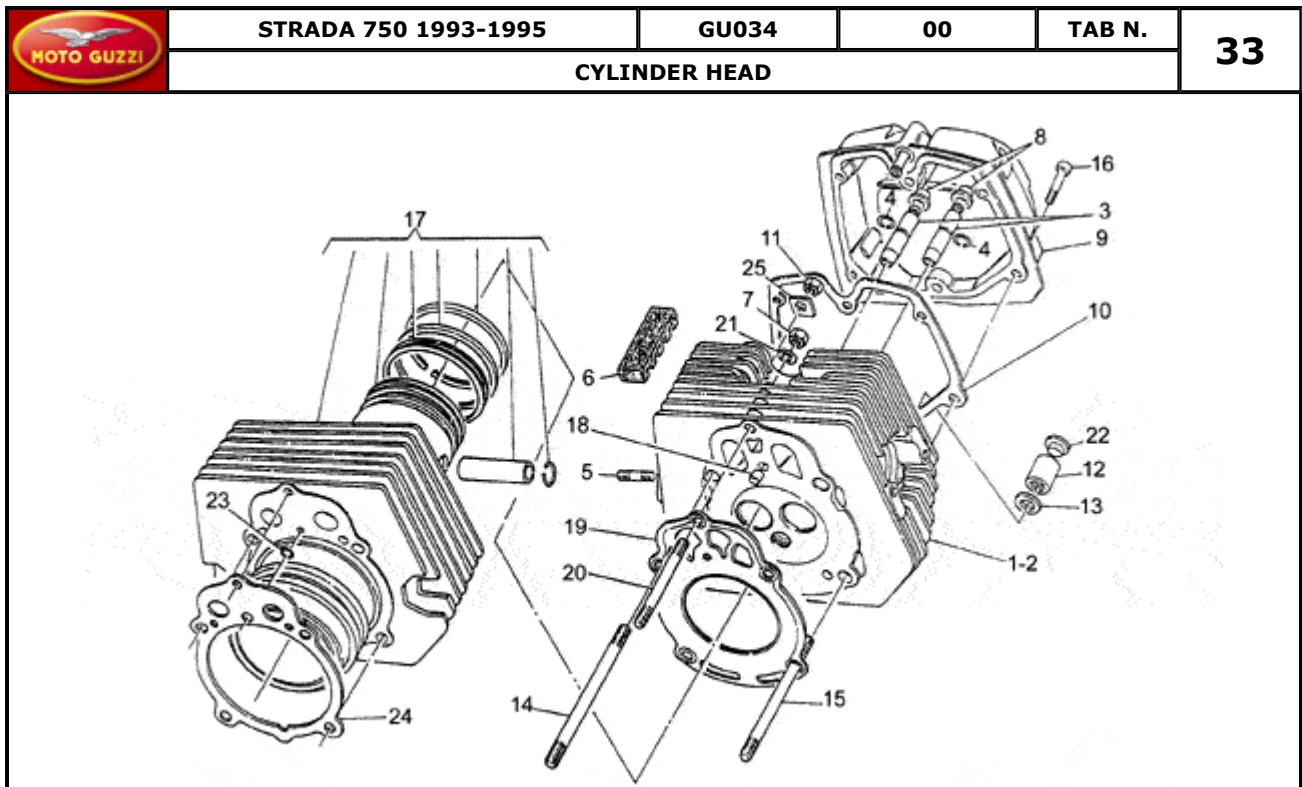

Pos.	Description	Year	I_M	Country	Version	Code	Q.ty	P.Cod.
1	RH cylinder head grey	-	-	-	30295C	-	GU20022120	1
2	LH cylinder head grey	-	-	-	30295C	-	GU20022220	1
3	Valve guide	-	-	-	-	-	GU61036801	4
4	Snap ring	-	-	-	-	-	GU90353009	4
5	Stud bolt	-	-	-	-	-	GU96506042	4
6	Anti-vibration plate	-	-	-	-	-	GU19025300	4
7	Nut	-	-	-	-	-	GU19021920	2
8	Oil seal	-	-	-	-	-	GU19037820	4
9	Valves cover, stain.	-	-	-	30295C	g	GU31023500	2
	Valves cover	-	-	-	-	-	GU31023531	2
10	Gasket	-	-	-	-	-	GU19023700	2
11	Nut M10X1,5	-	-	-	-	-	GU92603010	4
12	Column nut	-	-	-	-	-	GU13021900	4
13	Washer 10,5X18X0,8	-	-	-	-	-	GU95129180	4
14	Stud bolt M10x214	-	-	-	-	-	GU96510214	4
15	Tie rod 162 mm	-	-	-	-	-	GU96510158	4
16	Hex socket screw M6X25	-	-	-	-	-	GU98622325	10
17	Cylinder with piston, grey	-	-	-	30295C	g	GU20060120	2
	Cylinder with piston	-	-	-	-	-	GU31060116	2
18	Bush	-	-	-	-	-	GU19021360	2
19	Gasket	-	-	-	-	-	GU27022060	2
20	Stud bolt M8x143	-	-	-	-	-	GU96508145	2
21	Spring washer 8x15x0,3	-	-	-	-	-	GU61270300	2
22	Plug	-	-	-	-	-	GU93180245	4
23	O-ring	-	-	-	-	-	GU61027200	2
24	Gasket	-	-	-	-	-	GU27020820	2
25	Spacer	-	-	-	-	-	GU19032980	4