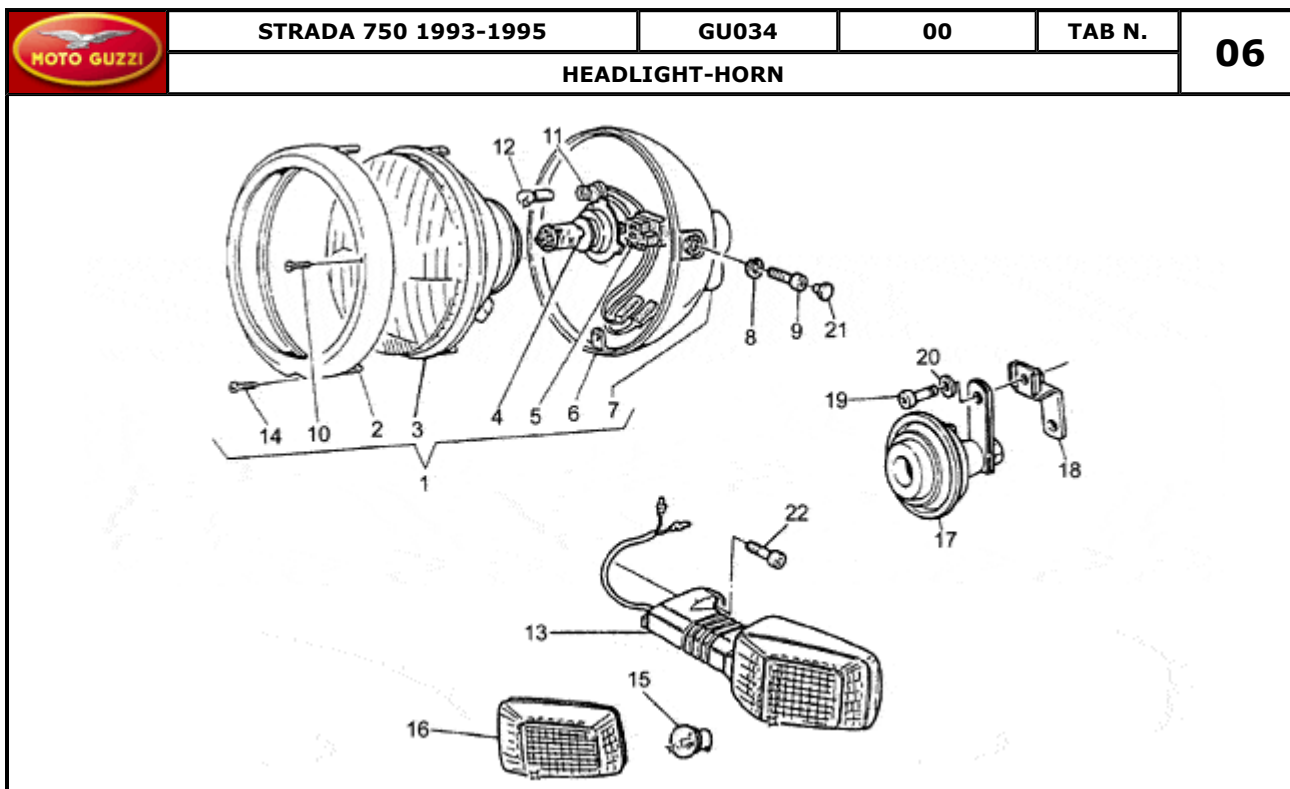

Pos.	Description	Year	I_M	Country	Version	Code	Q.ty	P.Cod.
1	Headlight	-	-	UK	-	GU31740520	1	
	Headlight	-	-	-	-	GU28740533	1	
2	Light frame	-	-	-	-	GU19740454	1	
3	Optical group	-	-	-	-	GU18740435	1	
	Optical group	-	-	UK	-	GU31740420	1	
4	Lamp 12V-55/60W	-	-	-	-	GU93450232	1	
5	Lampholder	-	-	-	-	GU14756255	1	
6	Headlight body	-	-	-	-	GU23740418	1	
7	Rear cap plug	-	-	-	-	GU19740404	1	
8	Washer 10,2x18x2	-	-	-	-	GU95004210	2	
9	Screw 25 mm	-	-	-	-	GU98622525	2	
10	Adjuster screw	-	-	-	-	GU19740303	1	
11	Lampholder	-	-	-	-	GU17740405	1	
12	Lamp 12V-4W	-	-	-	-	GU93450119	1	
13	Turn indicator	-	-	-	-	GU23750670	2	
14	Screw	-	-	-	-	GU19740302	1	
15	Lamp 12V-10W	-	-	-	-	GU93450127	2	
16	Turn indicator lens	-	-	-	-	GU23753710	2	
17	Horn	-	-	-	-	GU30743700	1	
18	Clamp	-	-	-	-	GU30744200	1	
19	Hex socket screw M6x16	-	-	-	-	GU98612316	1	
20	Washer 8,4X13X0,8	-	-	-	-	GU14615901	1	
21	Plug	-	-	-	-	GU23943510	2	
22	Screw	-	-	-	-	GU98612320	2