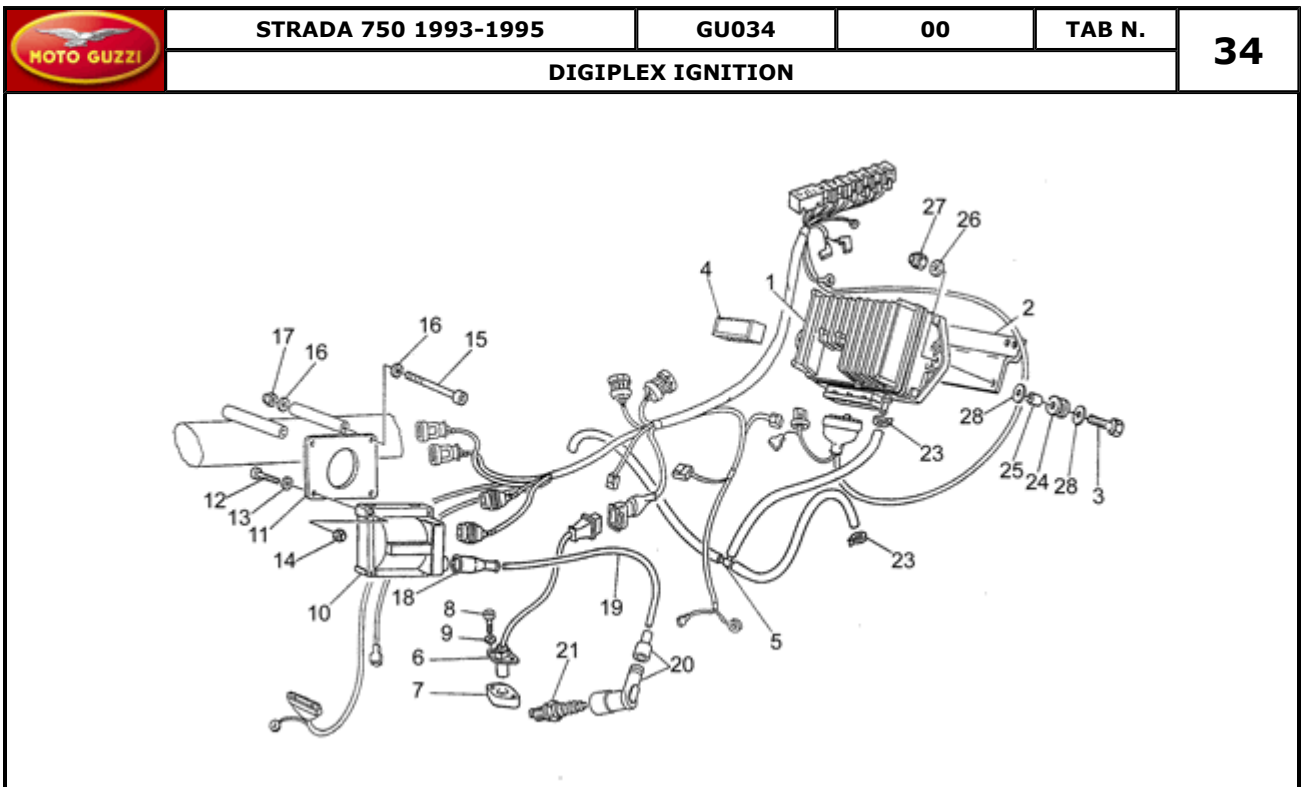

Pos.	Description	Year	I_M	Country	Version	Code	Q.ty	P.Cod.
1	ECU MED 501A	-	-	-	D	-	GU31721465	1
2	Holder	-	-	-	D	-	GU20723820	1
3	Screw	-	-	-	D	-	GU98230622	2
4	Anti-vibration plate	-	-	-	D	-	GU19025300	1
5	Pipe switch.box tosuction lugs	-	-	-	D	-	GU20108120	1
6	Phase/revolution sensor	-	-	-	D	-	GU20721610	1
7	Flange	-	-	-	D	-	GU31722065	1
8	Screw	-	-	-	D	-	GU98620222	2
9	Washer	-	-	-	D	-	GU95004205	2
10	HT coil	-	-	-	D	-	GU30716500	2
11	Coil holder	-	-	-	D	-	GU20716720	2
12	Screw	-	-	-	D	-	GU98610125	4
13	Washer	-	-	-	D	-	GU95004204	4
14	Nut M4x0,7	-	-	-	D	-	GU92630104	4
15	Screw	-	-	-	D	-	GU98620360	2
16	Washer 6,15x11x0,8	-	-	-	D	-	GU95004206	4
17	Nut M6x1	-	-	-	D	-	GU92630106	2
18	Cap	-	-	-	D	-	GU14717600	2
19	HT cable	-	-	-	D	-	GU17718350	2
20	Sparkplug cap NGK	-	-	-	D	-	GU30717410	2
21	Spark plug NGK BR8ES	-	-	-	D	-	GU31717061	2
23	Hose clamp D9	-	-	-	D	-	GU61108500	3
24	Rubber spacer	-	-	-	D	-	GU91551080	2
25	Spacer	-	-	-	D	-	GU91180608	2
26	Washer	-	-	-	D	-	GU95000206	2
27	Nut M6x1	-	-	-	D	-	GU92630206	2
28	Washer 6,4x10x0,7	-	-	-	D	-	GU14217901	4