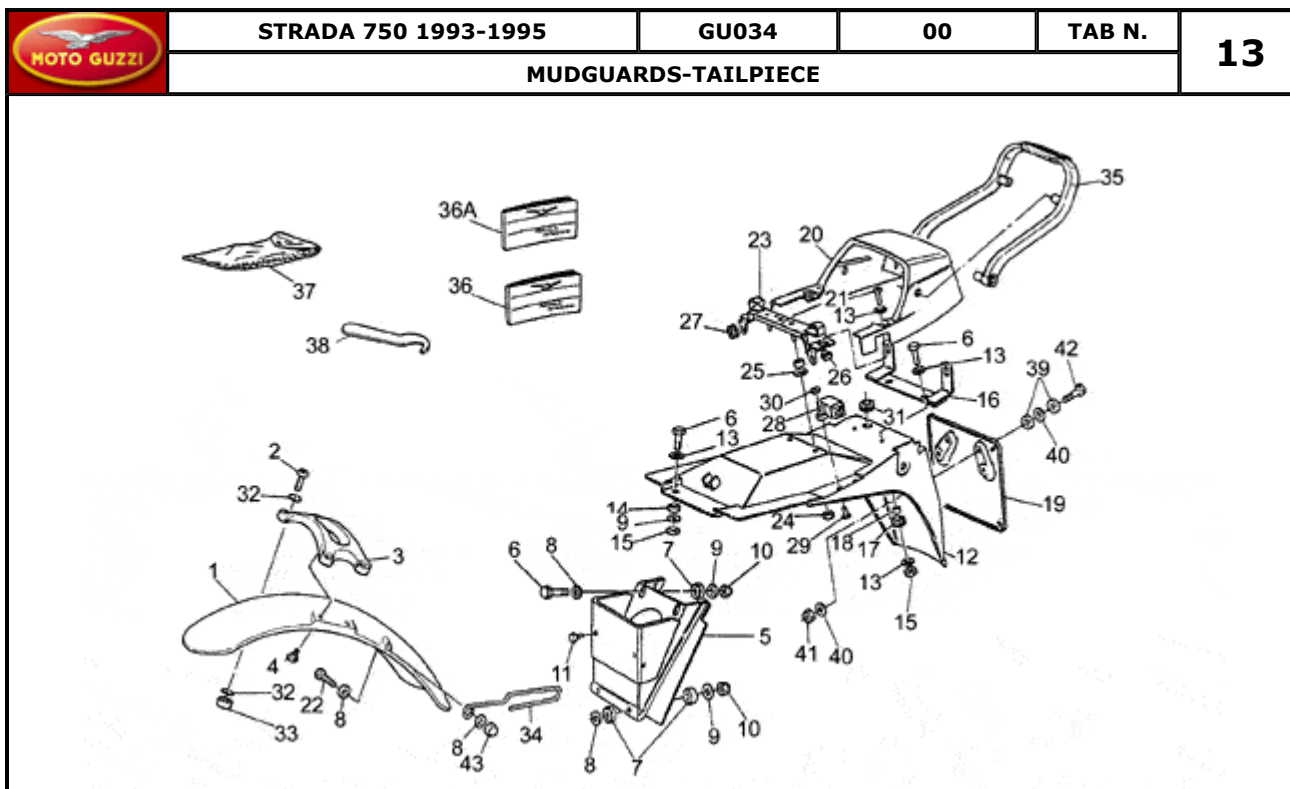

Pos.	Description	Year	I_M	Country	Version	Code	Q.ty	P.Cod.
1	Front mudguard	-	-	-	-	m.b GU31434490	1	
	Front mudguard	-	-	-	-	r. GU31434491	1	
	Front mudguard, white	-	-	-	-	gr GU314344651	1	
2	Top screw	-	-	-	-	GU98230822	4	
3	Stabilization plate	-	-	-	-	GU31436665	1	
4	Screw	-	-	-	-	GU31439565	4	
5	Splash guard	-	-	-	M	GU27438635	1	
	Splash guard	-	-	-	D	GU20438720	1	
6	Hex screw M6X20	-	-	-	-	GU98054320	6	
7	Rubber spacer	-	-	-	-	GU93110060	8	
8	Washer	-	-	-	-	GU95000206	8	
9	Washer 6,4x12x1,2	-	-	-	-	GU95100141	6	
10	Nut M6x1	-	-	-	-	GU92630106	4	
11	Drift	-	-	-	-	GU19705900	2	
12	Rear mudguard	-	-	-	-	GU27437085	10	
13	Washer 6,15x11x0,8	-	-	-	-	GU95004206	18	
14	Rubber spacer	-	-	-	-	GU93110082	2	
15	Nut M6x1	-	-	-	-	GU92630106	4	
16	Rear headlight supp.	-	-	-	-	GU27474385	1	
17	Rubber spacer	-	-	-	-	GU91551085	2	
18	Spacer	-	-	-	-	GU91180607	2	
19	Number plate holder	-	-	-	-	GU14474650	1	
20	Rear fairing	-	-	-	-	r. GU31472691	1	
	Rear fairing	-	-	-	-	gr GU234726301	1	
	Rear fairing	-	-	-	-	m.b GU31472690	1	
21	Screw	-	-	-	-	GU98290516	2	
22	Brake caliper rev. kit GRIMECA	-	-	-	29895C	GU66659031	1	
	Hex screw M6X16	-	-	-	-	GU98054316	2	
23	Covers assy	-	-	-	-	GU27462085	1	
24	Nut	-	-	-	-	GU92602205	2	
25	Washer	-	-	-	-	GU95000205	2	
26	Captive nut	-	-	-	-	GU92660501	2	
27	Rubber spacer	-	-	-	-	GU91551082	2