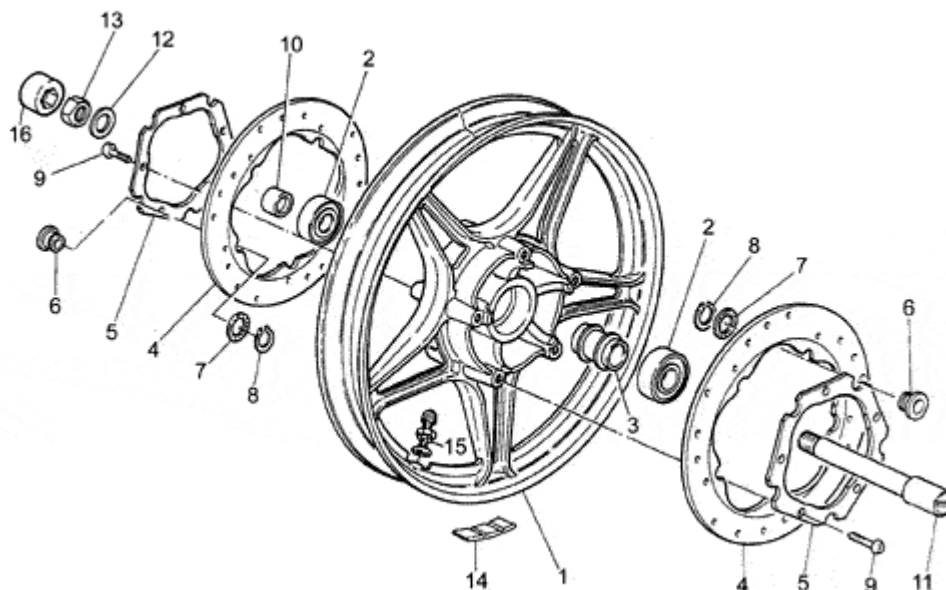

STRADA 750 1993-1995	GU034	00	TAB N.	18
	FRONT WHEEL				

Pos.	Description	Year	I_M	Country	Version	Code	Q.ty	P.Cod.
1	Front wheel, grey	-	-	-	-	GU14610370	1	
2	Bearing	-	-	-	-	GU92204221	2	
3	Bearing internal spacer	-	-	-	-	GU17615360	1	
4	Outer brake disk	-	-	-	-	GU28613670	2	
5	Inner brake disk	-	-	-	-	GU28613770	2	
6	Bush	-	-	-	-	GU28613560	10	
7	Belleville spring	-	-	-	-	GU28618860	10	
8	Circlip	-	-	-	-	GU90271022	10	
9	Screw	-	-	-	-	GU98230825	10	
10	Spacer	-	-	-	-	GU31616315	1	
11	Front wheel spindle	-	-	-	-	GU28614100	1	
12	Washer 17X27X2	-	-	-	-	GU95004217	1	
13	Nut M16X1,5	-	-	-	-	GU92602516	1	
14	Counterweight	-	-	-	-	GU14616150	1	
15	Air valve	-	-	-	-	GU28617760	1	
16	Plug	-	-	-	-	GU62616800	1