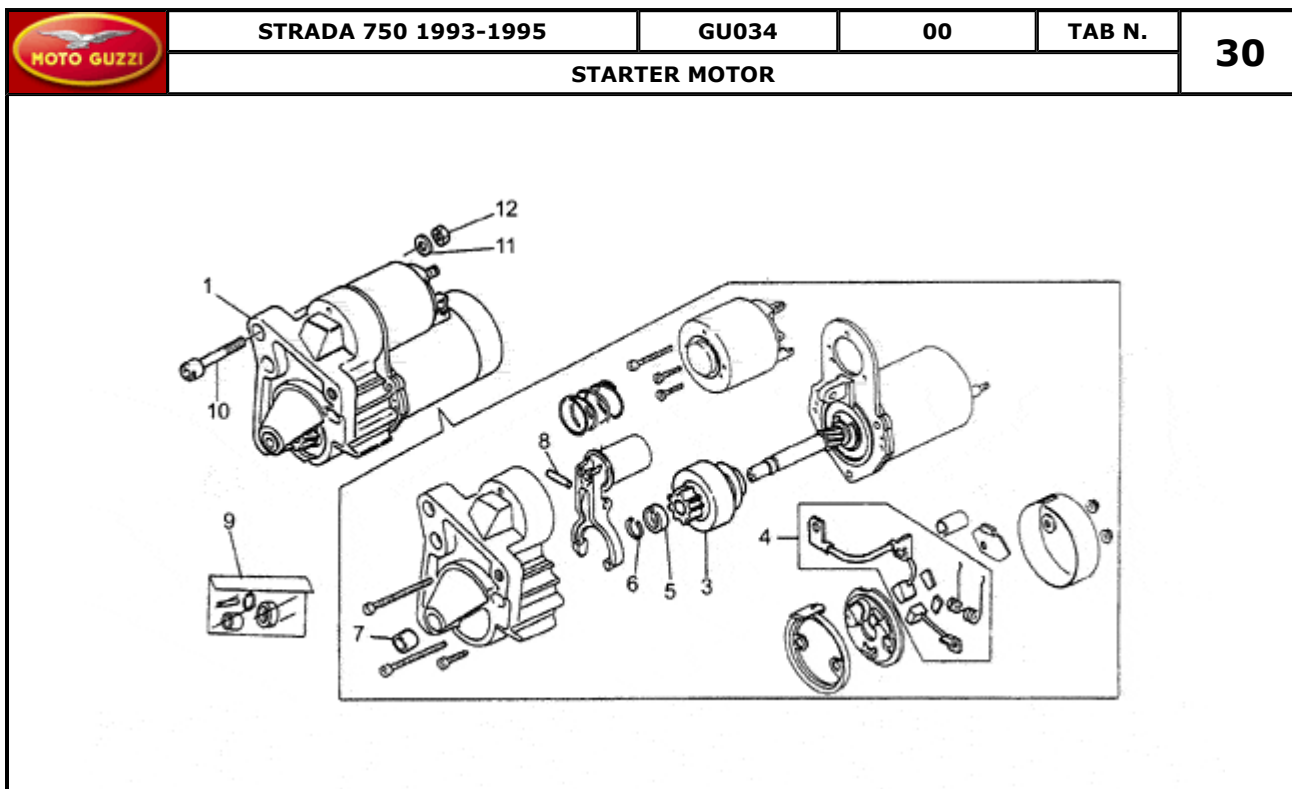

Pos.	Description	Year	I_M_	Country	Version	Code	Q.ty	P.Cod.
1	Starter motor Valeo	-	-	-	-	GU30730711	1	
3	Pinion assy	-	-	-	-	GU30530510	1	
4	Brush revision set	-	-	-	-	GU30530511	1	
5	Stop ring	-	-	-	FS1	000000	1	
6	Safety washer	-	-	-	FS1	000000	1	
7	Bush	-	-	-	FS1	000000	1	
8	Piston pin	-	-	-	FS1	000000	1	
9	Starter motor revision kit	-	-	-	-	GU30530512	1	
10	Screw M8X35	-	-	-	-	GU98620435	2	
11	Washer	-	-	-	-	GU95004208	2	
12	Nut M8X1,25	-	-	-	-	GU92602208	2