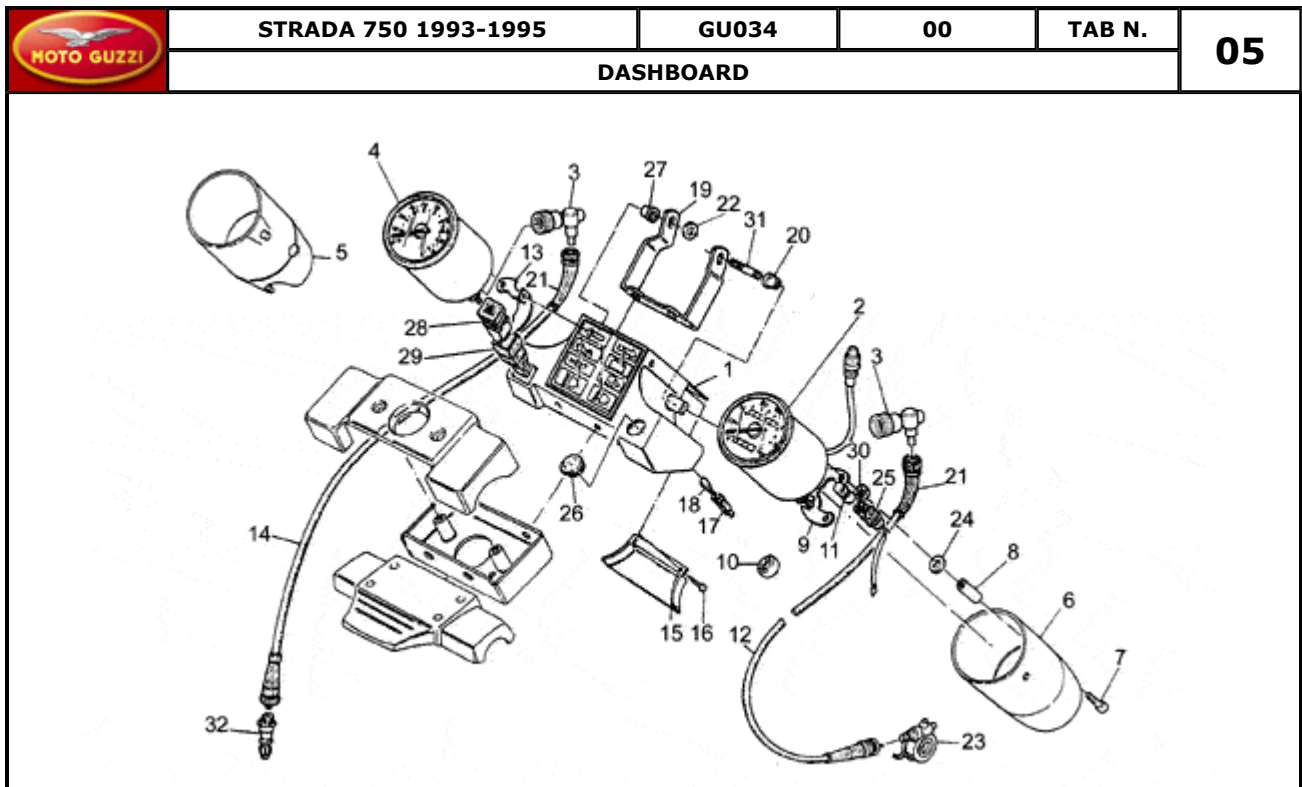

Pos.	Description	Year	I_M	Country	Version	Code	Q.ty	P.Cod.
1	Dashboard box assy.	-	-	-	-	GU23760010	1	
2	Speedometer	-	-	-	-	GU17761560	1	
3	Gear 90°	-	-	-	-	GU17768360	2	
4	Tachometer	-	-	-	-	GU17767260	1	
5	Rev counter container	-	-	-	-	GU23761910	1	
6	Speedometer container	-	-	-	-	GU30762080	1	
7	Screw	-	-	-	-	GU98622214	2	
8	Spacer	-	-	-	-	GU23765110	2	
9	Speedometer fixing plate	-	-	-	-	GU28764933	1	
10	Rubber spacer	-	-	-	-	GU17765560	4	
11	Lamp 12V 3W	-	-	-	-	GU17762150	2	
12	Speedometer transmission	-	-	-	-	GU27760410	1	
13	Plate	-	-	-	-	GU23766510	1	
14	Rev counter transmission	-	-	-	-	GU23768110	1	
15	Lower cover	-	-	-	-	GU29765250	1	
16	Self-tap screw	-	-	-	-	GU99210210	2	
17	Lampholder	-	-	-	-	GU19768680	8	
18	Lamp 12V-1,2W	-	-	-	-	GU93450140	8	
19	U-bolt	-	-	-	-	GU31764165	1	
20	Spacer	-	-	-	-	GU23766911	1	
21	Sheath	-	-	-	-	GU17762200	2	
22	Washer	-	-	-	-	GU95004205	2	
23	Speedometer gear 16 mm	-	-	-	-	GU31762560	1	
24	Washer	-	-	-	-	GU95100060	2	
25	Lampholder	-	-	-	-	GU28760633	2	
26	Plug	-	-	-	-	GU93180220	1	
27	Spacer	-	-	-	-	GU23766910	1	
28	Turn indicator switch	-	-	-	-	GU28745761	1	
29	Rubber protection	-	-	-	-	GU35755780	1	
30	Rubber spacer	-	-	-	-	GU93110060	4	
31	Stud bolt	-	-	-	-	GU96505035	2	
32	Gear Z=14	-	-	-	-	GU14769200	1