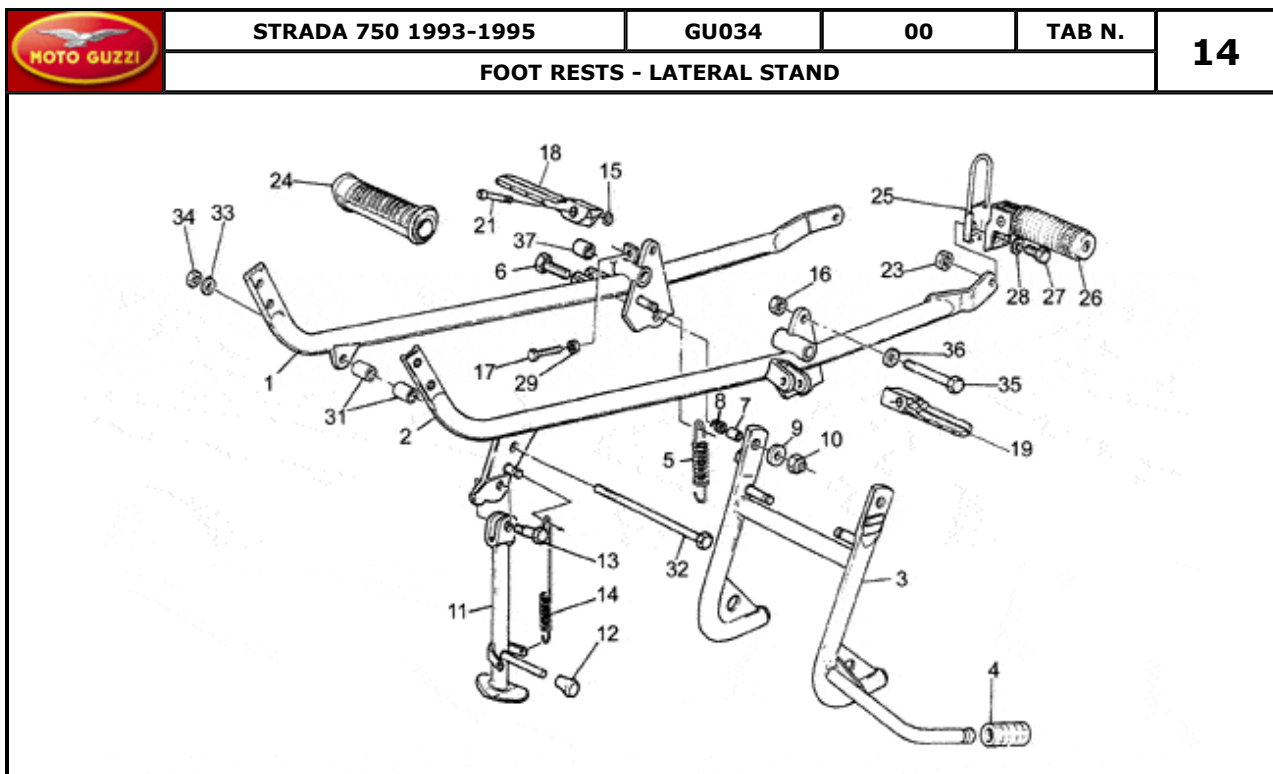

Pos.	Description	Year	I_M_	Country	Version	Code	Q.ty	P.Cod.
1	RH cradle arm	-	-	-	-	GU31420340	1	
2	LH cradle arm	-	-	-	-	GU31422140	1	
3	Central stand	-	-	-	-	GU23430340	1	
4	Rubber pedal	-	-	-	-	GU13432640	1	
5	Lateral stand spring	-	-	-	-	GU12434001	2	
6	Screw	-	-	-	-	GU98054530	2	
7	Spacer	-	-	-	-	GU91181114	2	
8	Spring	-	-	-	-	GU94322215	2	
9	Washer	-	-	-	-	GU95000210	2	
10	Nut M10x1,5	-	-	-	-	GU92630510	2	
11	Lateral stand	-	-	-	-	GU27432085	1	
12	Lockup rubber	-	-	-	-	GU19433000	1	
13	Pin	-	-	-	-	GU99105129	1	
14	Spring	-	-	-	-	GU19434000	2	
15	Spring washer 8x15x0,3	-	-	-	-	GU61270300	2	
16	Nut	-	-	-	-	GU92602210	2	
17	Hex screw M6X22	-	-	-	-	GU98054322	1	
18	RH front foot rest pipe	-	-	-	-	GU28440760	1	
19	LH front foot rest pipe	-	-	-	-	GU28441860	1	
21	Screw	-	-	-	-	GU98053435	2	
23	Nut	-	-	-	-	GU92601210	2	
24	Rubber pedal	-	-	-	-	GU28443201	2	
25	LH front footrest guard	-	-	-	-	GU27447520	2	
26	Rear footrest	-	-	-	-	GU27442320	2	
27	Screw	-	-	-	-	GU98231022	2	
28	Washer 10,5X21X1	-	-	-	-	GU14018400	2	
29	Nut	-	-	-	-	GU92602206	1	
31	Bush	-	-	-	-	GU19017000	2	
32	Pin M10x250	-	-	-	-	GU53429500	1	
33	Washer 10,2x18x2	-	-	-	-	GU95004210	1	
34	Nut	-	-	-	-	GU92602210	1	
35	Screw	-	-	-	-	GU98052565	2	
36	Washer 10,2x18x2	-	-	-	-	GU95004210	2	
37	Bush 18 mm est.	-	-	-	-	GU28252060	4