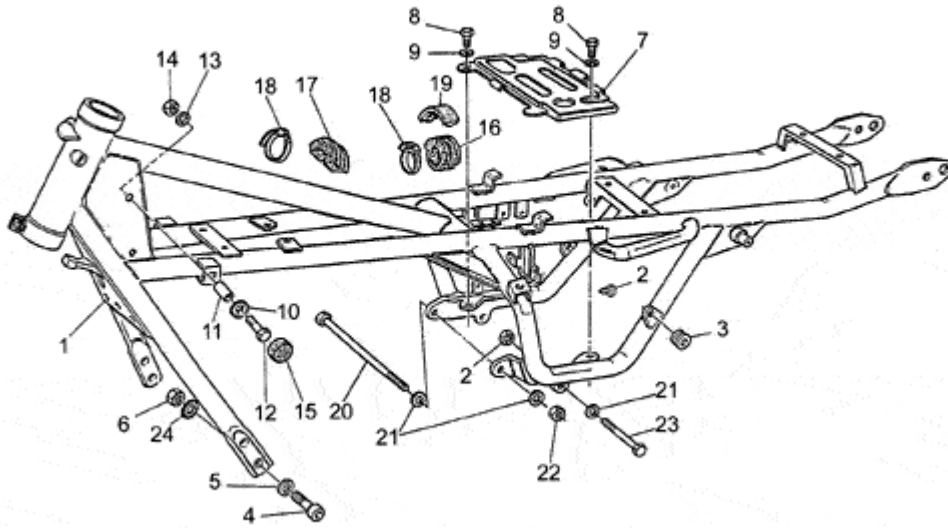

STRADA 750 1993-1995

GU034

00

TAB N.

21

FRAME

Pos.	Description	Year	I_M	Country	Version	Code	Q.ty	P.Cod.
1	Frame	-	-	-	D	GU31400194	1	
	Frame	-	-	-	M	GU31400190	1	
2	Drift	-	-	-	-	GU19705900	2	
3	Grommet	-	-	-	-	GU91551092	4	
4	Screw 25 mm	-	-	-	-	GU98622525	4	
5	Washer	-	-	-	-	GU95120105	4	
6	Nut	-	-	-	-	GU92602210	4	
7	Plate	-	-	-	-	GU27418220	1	
8	Screw	-	-	-	-	GU98054418	4	
9	Washer	-	-	-	-	GU95004208	4	
10	Disc	-	-	-	-	GU39103500	2	
11	Spacer	-	-	-	-	GU91180613	2	
12	Screw	-	-	-	-	GU98054325	2	
13	Washer 6,15x11x0,8	-	-	-	-	GU95004206	2	
14	Nut M6x1	-	-	-	-	GU92630106	2	
15	Drift	-	-	-	-	GU39103400	2	
16	Rubber spacer	-	-	-	-	GU27109085	2	
17	Drift	-	-	-	-	GU14107100	1	
18	Hose clamp 3,6x20,6	-	-	-	-	GU14609650	3	
19	Rubber spacer	-	-	-	-	GU27108935	2	
20	Pin M10x205	-	-	-	-	GU98110199	1	
21	Washer 10,2x18x2	-	-	-	-	GU95004210	3	
22	Nut	-	-	-	-	GU92602210	2	
23	Screw	-	-	-	-	GU98622555	2	
24	Notched washer	-	-	-	-	GU95021110	4	