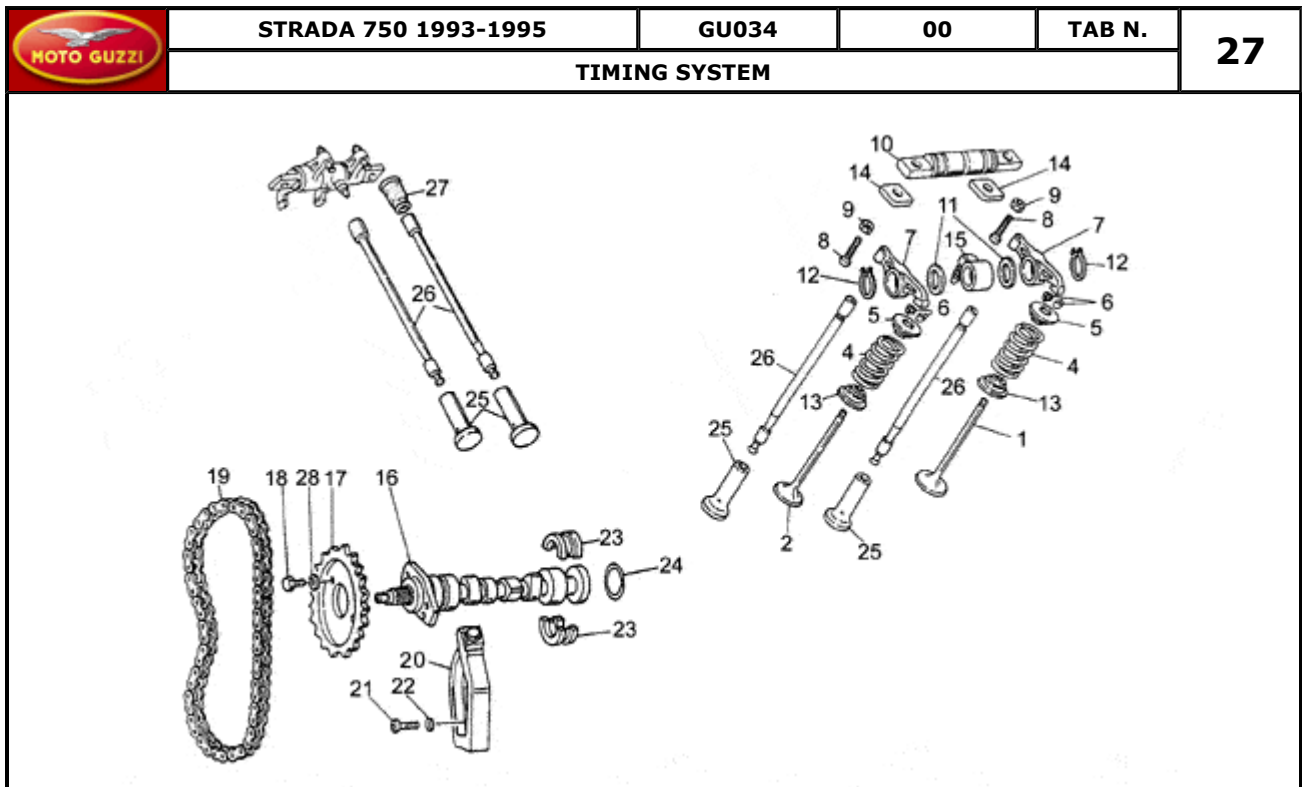

Pos.	Description	Year	I_M_	Country	Version	Code	Q.ty	P.Cod.
1	Intake valve	-	-	-	-	GU19036082	2	
2	Exhaust valve	-	-	-	-	GU19036183	2	
4	Spring	-	-	-	-	GU27037521	4	
5	Upper cup	-	-	-	-	GU31038015	4	
6	Half-cone	-	-	-	-	GU61038100	8	
7	Rocker arm assy.	-	-	-	-	GU19030500	4	
8	Screw	-	-	-	-	GU19034000	4	
9	Nut M6x1	-	-	-	-	GU92602406	4	
10	Rocker shaft	-	-	-	-	GU19032080	2	
11	Thrust washer	-	-	-	-	GU19032380	4	
12	Circlip	-	-	-	-	GU90271018	4	
13	Lower cup	-	-	-	-	GU31037015	4	
14	Spacer	-	-	-	-	GU19032980	4	
15	Hose	-	-	-	-	GU19027500	2	
16	Camshaft	-	-	-	-	GU27053463	1	
17	Timing system gear	-	-	-	-	GU19054521	1	
18	Bolt	-	-	-	-	GU61054900	2	
19	Camshaft chain	-	-	-	-	GU19058021	1	
20	Chain stretching drive	-	-	-	-	GU19058220	1	
21	Screw	-	-	-	-	GU98822316	1	
22	Washer	-	-	-	-	GU95129115	1	
23	Sector	-	-	-	-	GU19055700	2	
24	Snap ring	-	-	-	-	GU90353029	1	
25	Tappet	-	-	-	-	GU19045861	4	
26	Rocker arm rod	-	-	-	-	GU31045015	4	
27	Cap	-	-	-	-	GU27045420	4	
28	Safety washer	-	-	-	-	GU23217800	2