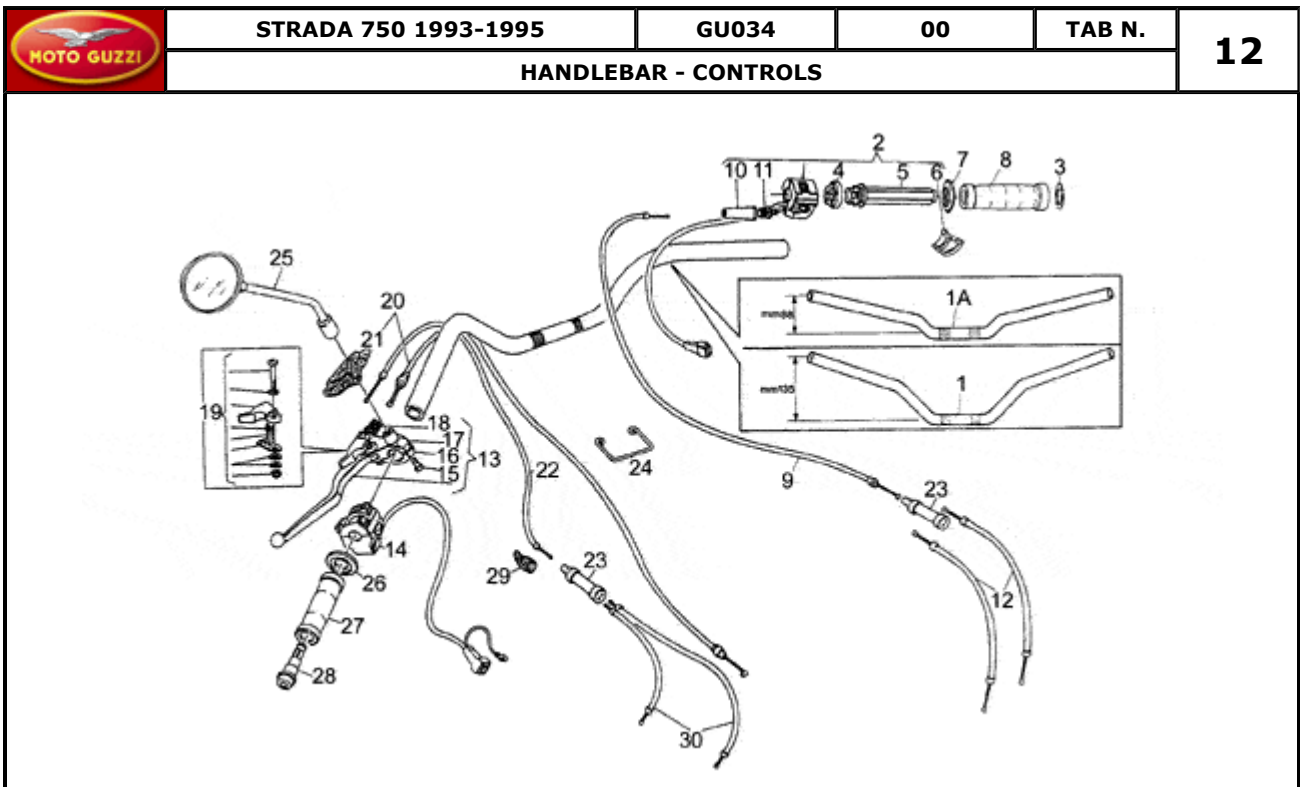

Pos.	Description	Year	I_M	Country	Version	Code	Q.ty	P.Cod.
1	Handlebar	-	-	-	MN2	GU31600390	1	
	Handlebar	-	-	-	MN1	GU30600310	1	
2	Throttle	-	-	-	-	GU27603400	1	
3	Nylon washer	-	-	-	-	GU29606970	1	
4	Steering block	-	-	-	-	GU27604415	1	
5	Mobile body	-	-	-	-	GU27603815	1	
6	Cable guide	-	-	-	-	GU27604515	1	
7	Ring	-	-	-	-	GU27603620	1	
8	RH hand grip	-	-	-	-	GU27603520	1	
9	Gas lever transmission	-	-	-	-	GU27117522	1	
10	Cap	-	-	-	-	GU27117615	1	
11	Adjuster screw	-	-	-	-	GU27603715	1	
12	RH throttle cable	-	-	-	-	GU31117715	2	
13	Clutch lever cpl.	-	-	-	-	GU27605515	1	
14	Clutch lever	-	-	-	-	GU27605715	1	
15	Screw	-	-	-	-	GU27601215	2	
16	U-bolt	-	-	-	-	GU27601015	1	
17	Clutch lever U-bolt	-	-	-	-	GU27601815	1	
18	Register	-	-	-	-	GU27602515	1	
19	Starter lever	-	-	-	-	GU27659415	1	
20	Clutch cable	-	-	-	-	GU27093015	1	
21	Protection	-	-	-	-	GU27663815	1	
22	Choke cable	-	-	-	-	GU27132815	1	
23	Splitter	-	-	-	-	GU30607910	2	
24	Fairlead	-	-	-	-	GU31658330	1	
25	Rearview mirror	-	-	-	-	GU30769880	2	
26	Ring	-	-	-	-	GU27603120	1	
27	LH hand grip	-	-	-	-	GU27603020	1	
28	H.bars anti.v weight	-	-	-	-	GU29602760	1	
29	Cap	-	-	-	-	GU12717600	1	
30	Choke cable	-	-	-	-	GU27133515	2	
31	Throttle	-	-	-	-	GU27738815	1